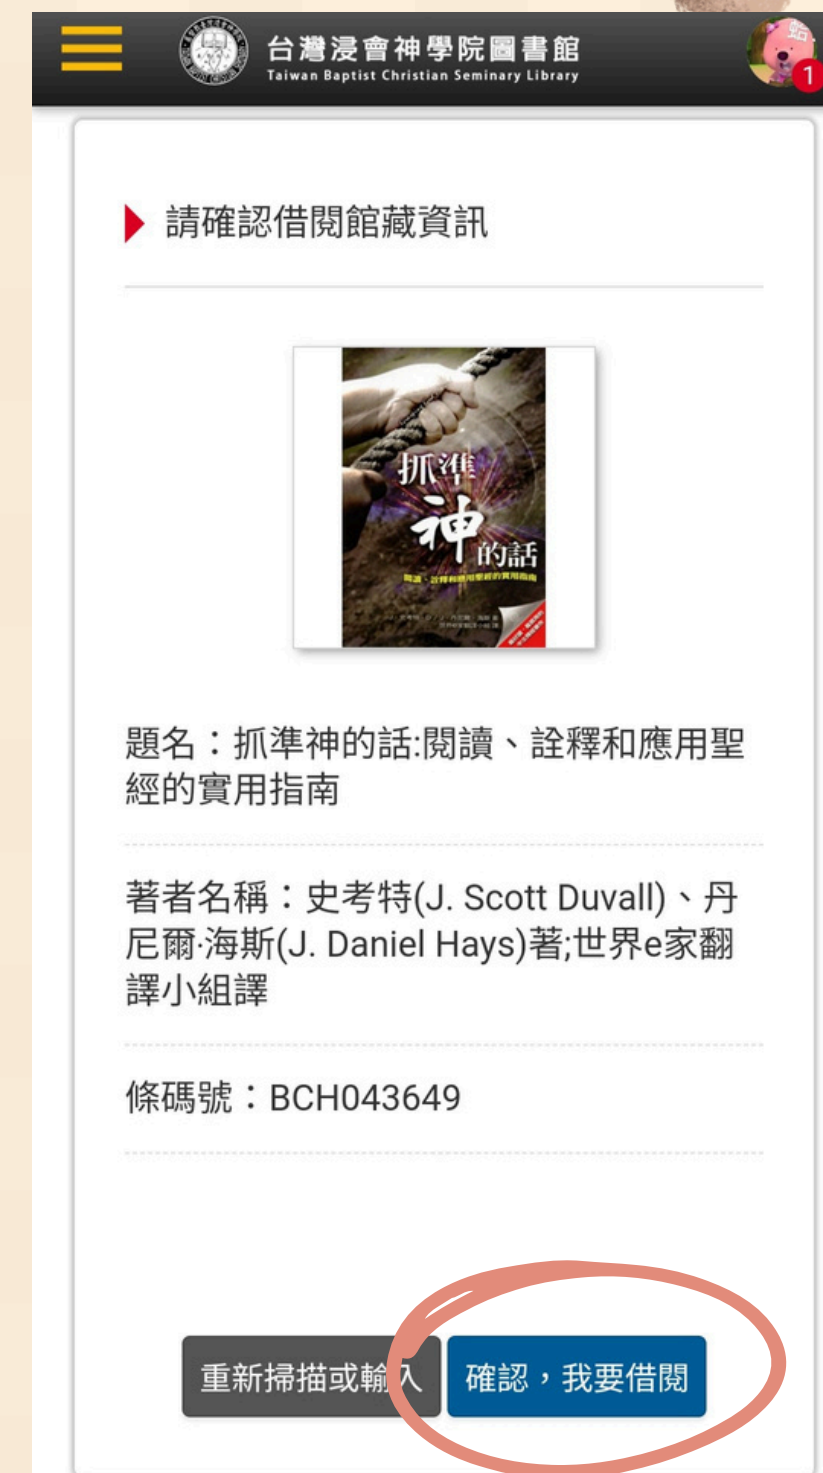

2. 點選該欄位，並使用掃描器刷條碼
(需為英文輸入法)

3. 確認書名、數量、有無逾期

4. 清除本頁

行動借閱

1. 左上選單點選行動借閱

2. 下方點選掃描條碼

3. 掃描預借的書的條碼

4. 確認資訊無誤後按下借閱