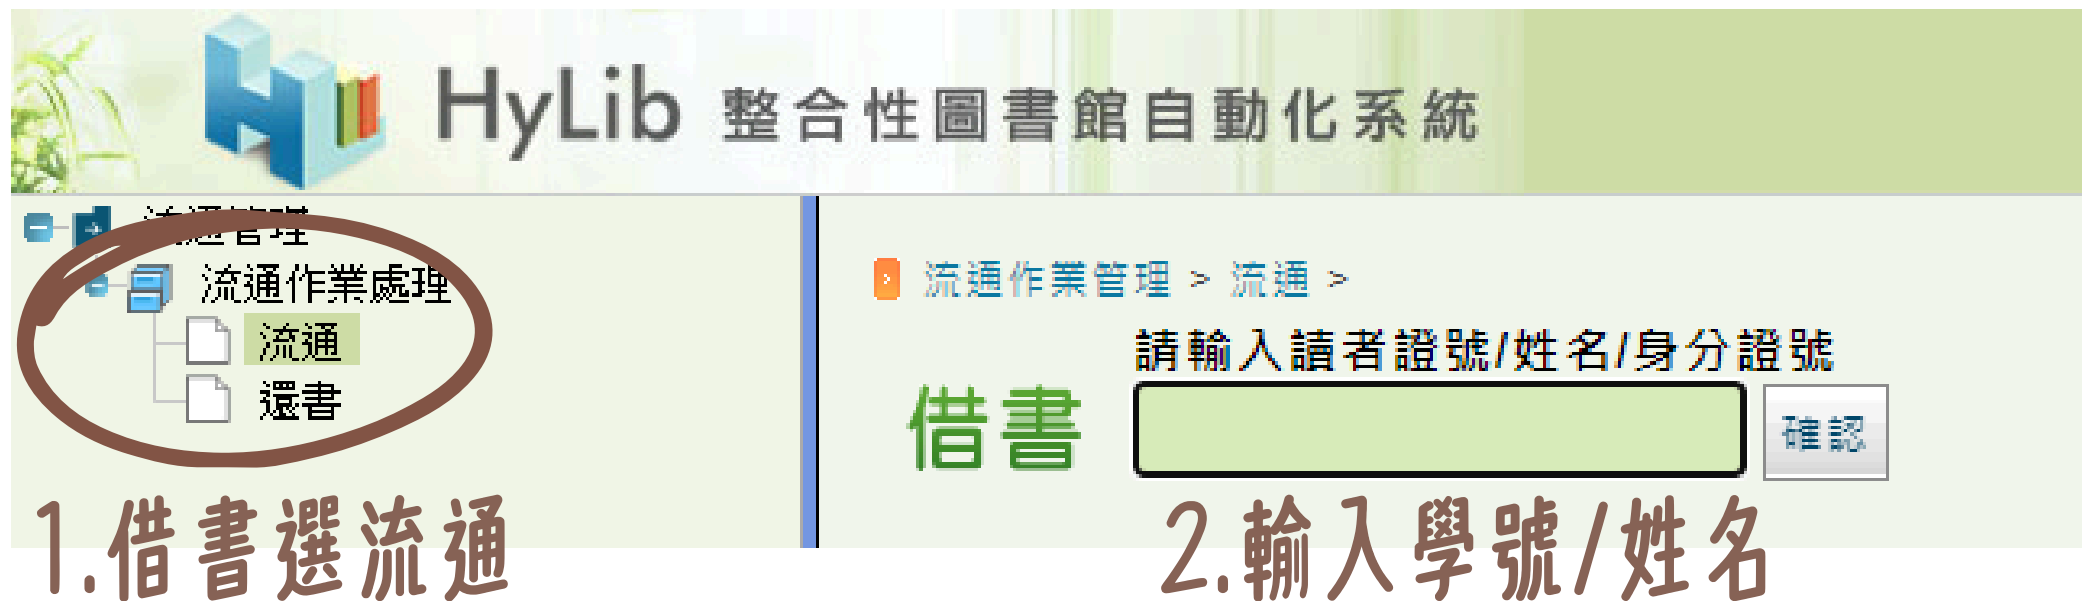

館藏地/室	特藏/用途 <i>i</i>	索書號	狀態/到期日	條碼號	預約 (人數)
台灣浸信會神學院圖書館/圖書室	一般圖書 新	401 2743	已被外借/2024-10-14	BCH043291	預約(0)

★★僅在書被外借時才可線上預約。

借閱方法

流通台自助借還書方式

-1: 書籤點選HyLib

0: 登入圖書館帳密
(會貼在電腦螢幕上端)

1. 借書選流通

2. 輸入學號/姓名

3. 點選該欄位，並使用掃描器刷條碼
(需為英文輸入法)

5. 清除本頁

4. 確認書名、數量、還書日期

借閱方法

流通台自助借還書方式

-1: 書籤點選HyLib

0: 登入圖書館帳密
(會貼在電腦螢幕上端)

1. 還書選還書